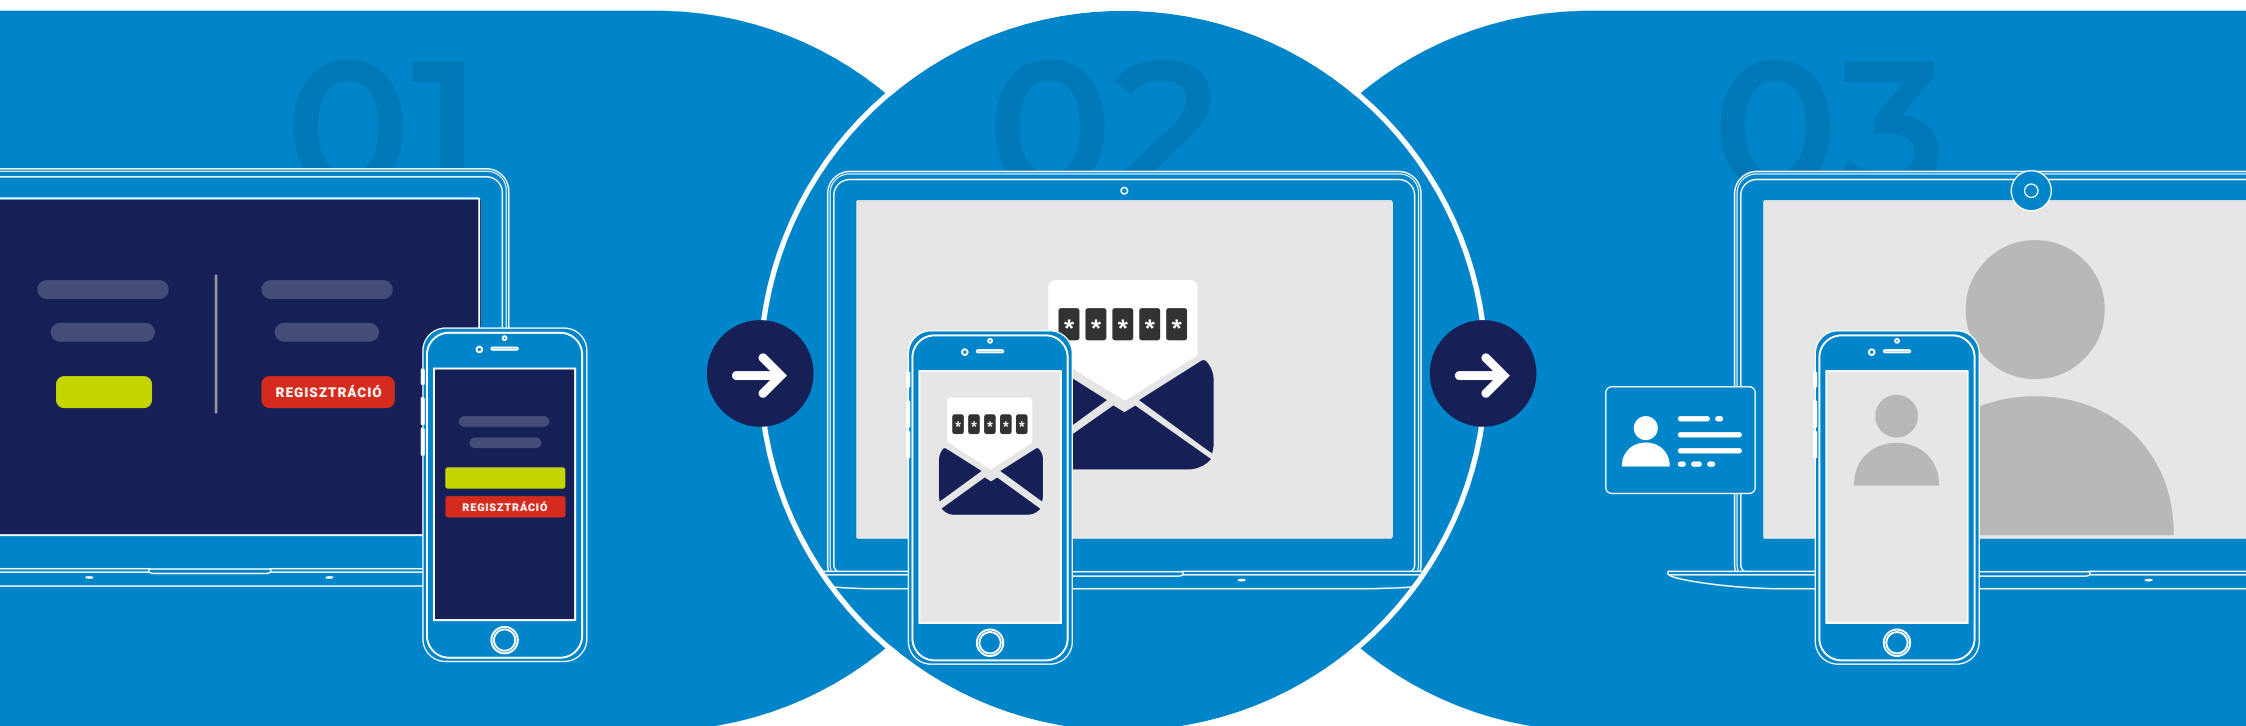

## Regisztráció

Ahhoz, hogy Edenred kártyáját online aktiválni tudja, regisztrálnia kell a **www.edenredkartya.hu** oldalon vagy a Google Play-ből és az AppleStore-ból letölthető **Edenred Kártya Pro** mobilapplikációban.

### Regisztrációhoz Platina kártya esetén Önnek szüksége lesz:

- egy érvényes e-mail-címre,
- Edenred kártyája hátoldalán található 10 számjegyű szériaszámra, fényképes okmányára és lakcímkártyájára,
- kamerával rendelkező eszközre (okostelefon, tablet, webkamerás számítógép).